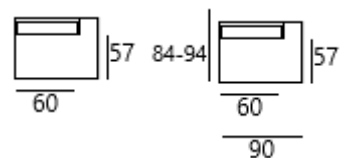

ADRIEN

křeslo
bez úp nebo s úp

2-sed
pevný

2-sed
2-sed s úp
2-sed rozkládací

3-sed pevný
2 rozměry

roh

otoman s úp

otoman XL
s úp

křeslo
s prodloužením
bez úp

křeslo
s prodloužením
s úp

relax s úp

Relax XL
S úp

Doporučené typy nožek u prvků s rozkladem: výška 8cm