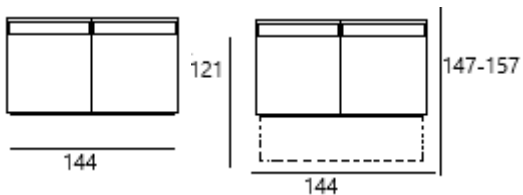

Design konečného vzhledu sedací
soupravy je ponechán výhradně na
zákazníkovi.

Sedací souprava je přizpůsobena pro
příležitostné spaní.

Relaxační díl a otoman poslouží nejen k
odpočinku, ale uvnitř naleznete i
praktický úložný prostor.

ADRIEN

křeslo
bez úp nebo s úp

2-sed
pevný

2-sed
2-sed s úp
2-sed rozkládací

3-sed pevný
2 rozměry

roh

otoman s úp

otoman XL
s úp

křeslo
s prodloužením
bez úp

křeslo
s prodloužením
s úp

relax s úp

Relax XL
S úp

Doporučené typy nožek u prvků s rozkladem: výška 8cm