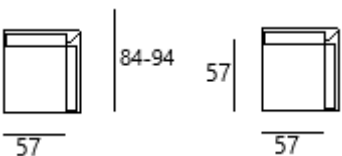

ADRIEN

křeslo
bez úp nebo s úp

2-sed
pevný

2-sed
2-sed s úp
2-sed rozkládací

3-sed pevný
2 rozměry

roh

otoman s úp

otoman XL
s úp

křeslo
s prodloužením
bez úp

křeslo
s prodloužením
s úp

relax s úp

Relax XL
S úp

Doporučené typy nožek u prvků s rozkladem: výška 8cm