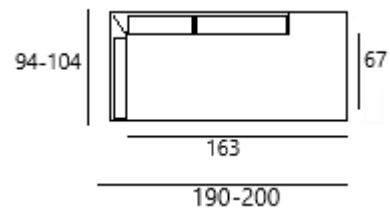

ADRIEN

křeslo
bez úp nebo s úp

2-sed
pevný

2-sed
2-sed s úp
2-sed rozkládací

3-sed pevný
2 rozměry

roh

otoman s úp

otoman XL
s úp

křeslo
s prodloužením
bez úp

křeslo
s prodloužením
s úp

relax s úp

Relax XL
S úp

Doporučené typy nožek u prvků s rozkladem: výška 8cm