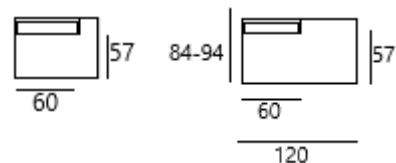

ADRIEN

křeslo
bez úp nebo s úp

2-sed
pevný

2-sed
2-sed s úp
2-sed rozkládací

3-sed pevný
2 rozměry

roh

otoman s úp

otoman XL
s úp

křeslo
s prodloužením
bez úp

křeslo
s prodloužením
s úp

relax s úp

Relax XL
S úp

Doporučené typy nožek u prvků s rozkladem: výška 8cm