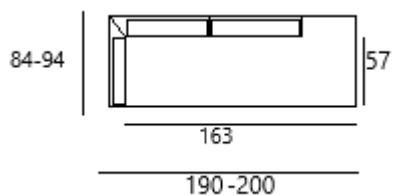

ADRIEN

křeslo
bez úp nebo s úp

2-sed
pevný

2-sed
2-sed s úp
2-sed rozkládací

3-sed pevný
2 rozměry

roh

otoman s úp

otoman XL
s úp

křeslo
s prodloužením
bez úp

křeslo
s prodloužením
s úp

relax s úp

Relax XL
S úp

Doporučené typy nožek u prvků s rozkladem: výška 8cm