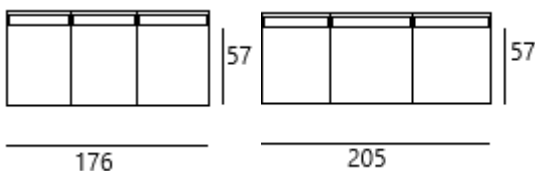

ADRIEN

křeslo
bez úp nebo s úp

2-sed
pevný

2-sed
2-sed s úp
2-sed rozkládací

3-sed pevný
2 rozměry

roh

otoman s úp

otoman XL
s úp

křeslo
s prodloužením
bez úp

křeslo
s prodloužením
s úp

relax s úp

Relax XL
S úp

Doporučené typy nožek u prvků s rozkladem: výška 8cm