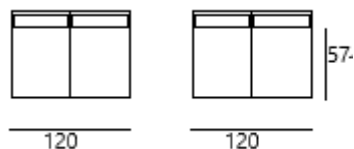

ADRIEN

křeslo
bez úp nebo s úp

2-sed
pevný

2-sed
2-sed s úp
2-sed rozkládací

3-sed pevný
2 rozměry

roh

otoman s úp

otoman XL
s úp

křeslo
s prodloužením
bez úp

křeslo
s prodloužením
s úp

relax s úp

Relax XL
S úp

Doporučené typy nožek u prvků s rozkladem: výška 8cm