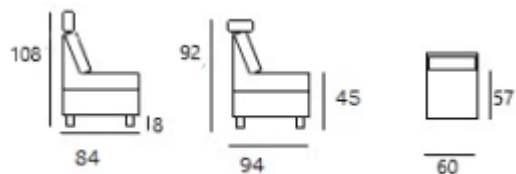

ADRIEN

křeslo
bez úp nebo s úp

2-sed
pevný

2-sed
2-sed s úp
2-sed rozkládací

3-sed pevný
2 rozměry

roh

otoman s úp

otoman XL
s úp

křeslo
s prodloužením
bez úp

křeslo
s prodloužením
s úp

relax s úp

Relax XL
S úp

Doporučené typy nožek u prvků s rozkladem: výška 8cm