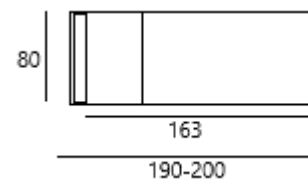

ADRIEN

křeslo
bez úp nebo s úp

2-sed
pevný

2-sed
2-sed s úp
2-sed rozkládací

3-sed pevný
2 rozměry

roh

otoman s úp

otoman XL
s úp

křeslo
s prodloužením
bez úp

křeslo
s prodloužením
s úp

relax s úp

Relax XL
S úp

Doporučené typy nožek u prvků s rozkladem: výška 8cm