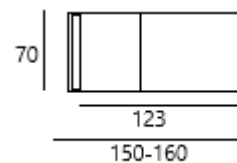

ADRIEN

křeslo
bez úp nebo s úp

2-sed
pevný

2-sed
2-sed s úp
2-sed rozkládací

3-sed pevný
2 rozměry

roh

otoman s úp

otoman XL
s úp

křeslo
s prodloužením
bez úp

křeslo
s prodloužením
s úp

relax s úp

Relax XL
S úp

Doporučené typy nožek u prvků s rozkladem: výška 8cm