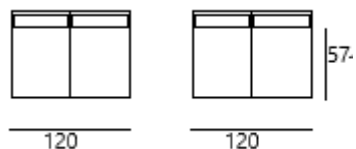

ADELLE

Doporučené typy nožek u prvků s rozkladem: výška 8cm