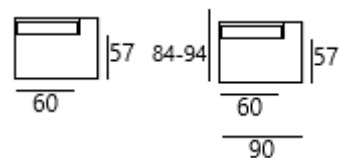

ADELLE

Doporučené typy nožek u prvků s rozkladem: výška 8cm