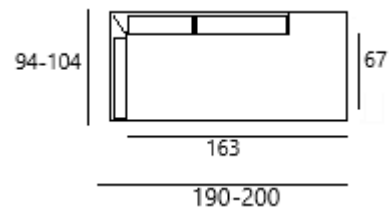

ADELLE

Doporučené typy nožek u prvků s rozkladem: výška 8cm