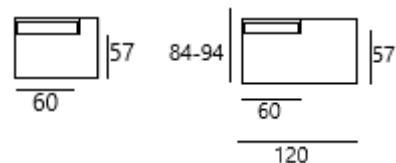

ADELLE

Doporučené typy nožek u prvků s rozkladem: výška 8cm