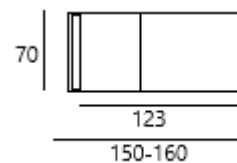

ADELLE

Doporučené typy nožek u prvků s rozkladem: výška 8cm