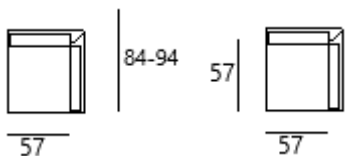

ADELLE

Doporučené typy nožek u prvků s rozkladem: výška 8cm