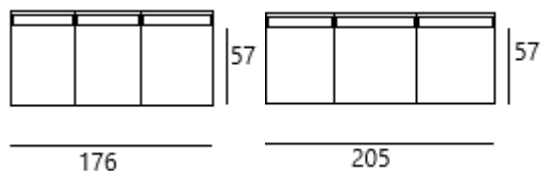

ADELLE

Doporučené typy nožek u prvků s rozkladem: výška 8cm