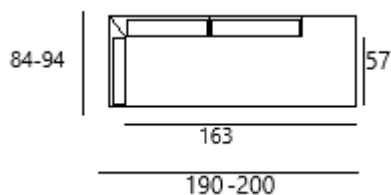

ADELLE

Doporučené typy nožek u prvků s rozkladem: výška 8cm