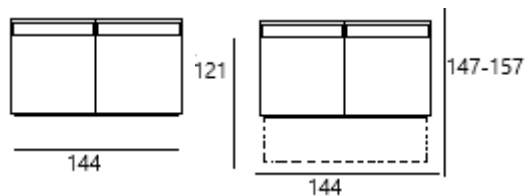

Design konečného vzhledu sedací
soupravy je ponechán výhradně na
zákazníkovi.

Sedací souprava je přizpůsobena pro
příležitostné spaní.

Relaxační díl a otoman poslouží nejen k
odpočinku, ale uvnitř naleznete i
praktický úložný prostor.

ADELLE

Doporučené typy nožek u prvků s rozkladem: výška 8cm