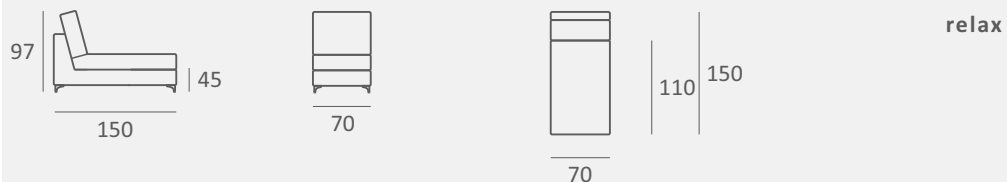

ROZKLÁDACÍ
SYSTÉM

LENA
výroba nábytku

MYSTY

**Vložená
matrace**

**Rozkládací
systém**

Elegance

Jednoduché, ladné křivky, obohacené o důmyslný rozklad s vloženou matrací, dodávají sedací soupravě Mysty určitou výjimečnost.

Důraz, který byl při tvorbě tohoto produktu kladen především na eleganci, umožnil vzniknout tomuto geniálnímu sedacímu prvku s dvojitou funkcí.

Jednoduché tvary jsou tvořeny komfortním čalouněním, doplněným skrytým kováním se snadno ovladatelným rozkladem. Vložená ergonomická matrace poskytuje tomuto lůžku pohodlí, díky kterému lze lehací plochu využít pro častější spaní.

MYSTY

	loketník	loketník XL	loketník XXL	
				typ A
				typ B
				typ D

doporučené typy nožek: výška 8 cm

Výrobce si vyhrazuje právo na tiskové chyby a změnu údajů. Rozměry se mohou lišit od skutečnosti ± 2 cm.

KONSTRUKCE

Sedák a opěrné části jsou tvořeny kvalitními polyuretanovými pěny pokrytými polyesterovým roumem. Díky vybranému mechanismu je sedací souprava snadno rozkladatelná, sedákové a opěrné polštáře jsou uchyceny na konstrukci a při rozložení zůstávají ve spodní části pohovky. Lehací plocha je tvořena kombinací svařeného kovového roštu a elastických popruhů. Díky vložené matraci lze tento produkt využít pro častější spaní.