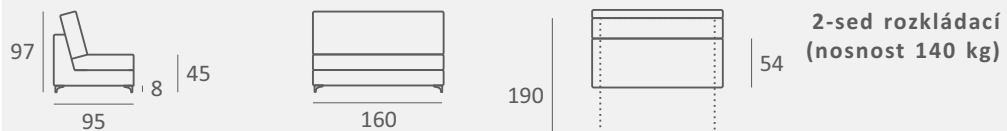

ROZKLÁDACÍ
SYSTÉM

LENA
výroba nábytku

MYSTY

**Vložená
matrace**

**Rozkládací
systém**

Elegance

Jednoduché, ladné křivky, obohacené o důmyslný rozklad s vloženou matrací, dodávají sedací soupravě Mysty určitou výjimečnost.

Důraz, který byl při tvorbě tohoto produktu kladen především na eleganci, umožnil vzniknout tomuto geniálnímu sedacímu prvku s dvojitou funkcí.

Jednoduché tvary jsou tvořeny komfortním čalouněním, doplněným skrytým kováním se snadno ovladatelným rozkladem. Vložená ergonomická matrace poskytuje tomuto lůžku pohodlí, díky kterému lze lehací plochu využít pro častější spaní.

MYSTY

	loketník	loketník XL	loketník XXL	
				typ A
				typ B
				typ D

doporučené typy nožek: výška 8 cm

Výrobce si vyhrazuje právo na tiskové chyby a změnu údajů. Rozměry se mohou lišit od skutečnosti ± 2 cm.