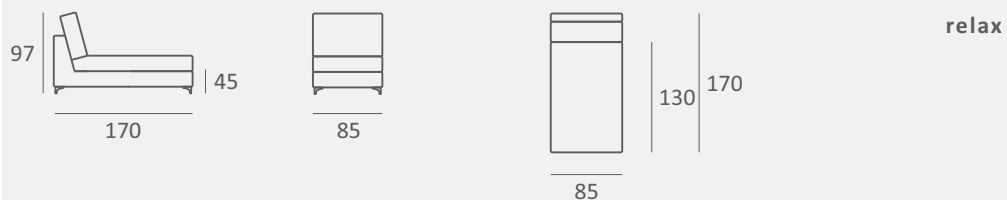

ROZKLÁDACÍ
SYSTÉM

LENA
výroba nábytku

MYSTY

**Vložená
matrace**

**Rozkládací
systém**

Elegance

Jednoduché, ladné křivky, obohacené o důmyslný rozklad s vloženou matrací, dodávají sedací soupravě Mysty určitou výjimečnost.

Důraz, který byl při tvorbě tohoto produktu kladen především na eleganci, umožnil vzniknout tomuto geniálnímu sedacímu prvku s dvojitou funkcí.

Jednoduché tvary jsou tvořeny komfortním čalouněním, doplněným skrytým kováním se snadno ovladatelným rozkladem. Vložená ergonomická matrace poskytuje tomuto lůžku pohodlí, díky kterému lze lehací plochu využít pro častější spaní.

MYSTY

	loketník	loketník XL	loketník XXL	
				typ A
				typ B
				typ D

doporučené typy nožek: výška 8 cm

Výrobce si vyhrazuje právo na tiskové chyby a změnu údajů. Rozměry se mohou lišit od skutečnosti ± 2 cm.

KONSTRUKCE

Sedák a opěrné části jsou tvořeny kvalitními polyuretanovými pěny pokrytými polyesterovým roumem. Díky vybranému mechanismu je sedací souprava snadno rozkladatelná, sedákové a opěrné polštáře jsou uchyceny na konstrukci a při rozložení zůstávají ve spodní části pohovky. Lehací plocha je tvořena kombinací svařeného kovového roštu a elastických popruhů. Díky vložené matraci lze tento produkt využít pro častější spaní.