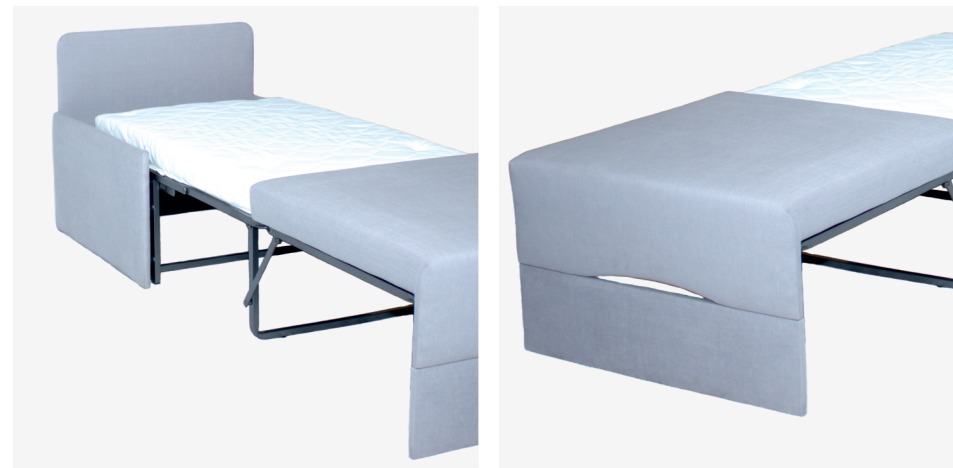

ROZKLÁDACÍ
SYSTÉM

výroba nábytku

TAMPA

Jedinečný
prvek
S
dvojí
funkcí

Jedinečný prvek s dvojí funkcí. Toto atraktivní křesílko ve chvíli doplní každý prostor o lůžko pro příležitostné spaní.

Rozkládací křeslo Tampa je moderní křeslo s bytelnou konstrukcí, dopřávající uživateli pohodlí.

Po jeho rozložení vznikne plnohodnotné lůžko, určené pro příležitostné spaní. Díky svému vzhledu a pevné konstrukci tvoří výrazný solitér každého interiéru.

Tento produkt můžeme doporučit jako přistýlku do hotelů a penzionů.

TAMPA

křeslo

rozkládací systém

loketníky

taburet

rozkládací systém

KONSTRUKCE

Kostru tvoří spolehlivá italská konstrukce. Zádová opěrka je vyrobena z kvalitní polyuretanové pěny, pokryté polyesterovým roumem a potažené potahovou látkou. Po překlapaní vznikne lehací plocha s pěnovou matrací, díky které je lůžko vhodné pro příležitostné spaní.