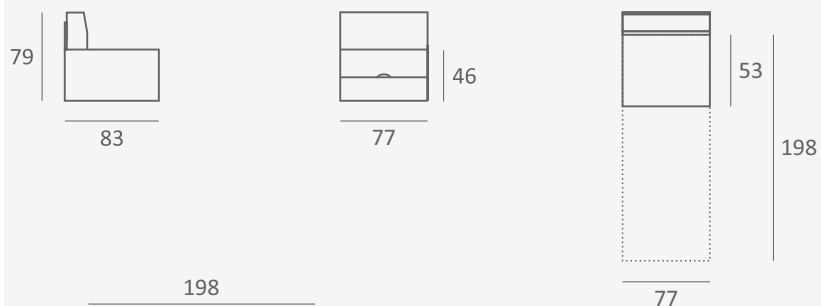

ROZKLÁDACÍ
SYSTÉM

výroba nábytku

TAMPA

Jedinečný
prvek
S
dvojí
funkcí

Jedinečný prvek s dvojí funkcí. Toto atraktivní křesílko ve chvíli doplní každý prostor o lůžko pro příležitostné spaní.

Rozkládací křeslo Tampa je moderní křeslo s bytelnou konstrukcí, dopřávající uživateli pohodlí.

TAMPA

křeslo

rozkládací systém

loketníky

taburet

rozkládací systém

KONSTRUKCE

Kostru tvoří spolehlivá italská konstrukce. Zádová opěrka je vyrobena z kvalitní polyuretanové pěny, pokryté polyesterovým roumem a potažené potahovou látkou. Po překlapaní vznikne lehací plocha s pěnovou matrací, díky které je lůžko vhodné pro příležitostné spaní.