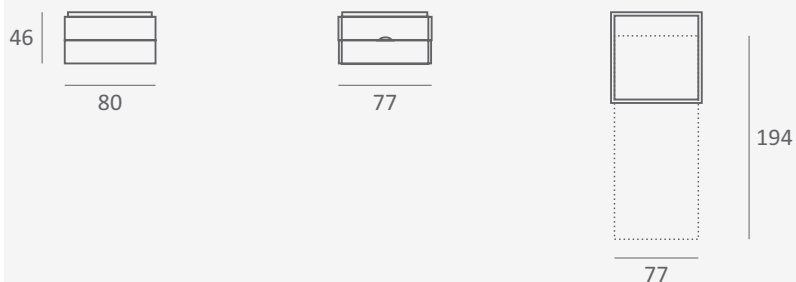

TAMPA

křeslo

rozkládací systém

loketníky

taburet

rozkládací systém

KONSTRUKCE

Kostru tvoří spolehlivá italská konstrukce. Zádová opěrka je vyrobena z kvalitní polyuretanové pěny, pokryté polyesterovým roumem a potažené potahovou látkou. Po překlapaní vznikne lehací plocha s pěnovou matrací, díky které je lůžko vhodné pro příležitostné spaní.