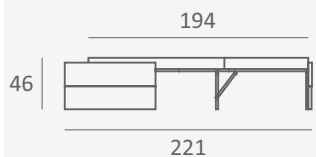

TAMPA

křeslo

rozkládací systém

loketníky

taburet

rozkládací systém

KONSTRUKCE

Kostru tvoří spolehlivá italská konstrukce. Zádová opěrka je vyrobena z kvalitní polyuretanové pěny, pokryté polyesterovým roumem a potažené potahovou látkou. Po překlapaní vznikne lehací plocha s pěnovou matrací, díky které je lůžko vhodné pro příležitostné spaní.