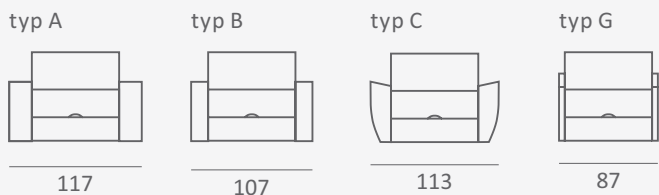

TAMPA

křeslo

rozkládací systém

loketníky

taburet

rozkládací systém

KONSTRUKCE

Kostru tvoří spolehlivá italská konstrukce. Zádová opěrka je vyrobena z kvalitní polyuretanové pěny, pokryté polyesterovým roumem a potažené potahovou látkou. Po překlapaní vznikne lehací plocha s pěnovou matrací, díky které je lůžko vhodné pro příležitostné spaní.