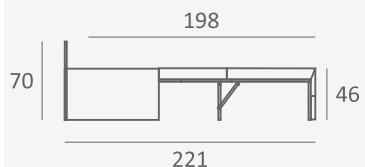

ROZKLÁDACÍ
SYSTÉM

výroba nábytku

TAMPA

Jedinečný
prvek
S
dvojí
funkcí

Jedinečný prvek s dvojí funkcí. Toto atraktivní křesílko ve chvíli doplní každý prostor o lůžko pro příležitostné spaní.

Rozkládací křeslo Tampa je moderní křeslo s bytelnou konstrukcí, dopřávající uživateli pohodlí.

TAMPA

křeslo

rozkládací systém

loketníky

taburet

rozkládací systém

KONSTRUKCE

Kostru tvoří spolehlivá italská konstrukce. Zádová opěrka je vyrobena z kvalitní polyuretanové pěny, pokryté polyesterovým roumem a potažené potahovou látkou. Po překlapaní vznikne lehací plocha s pěnovou matrací, díky které je lůžko vhodné pro příležitostné spaní.