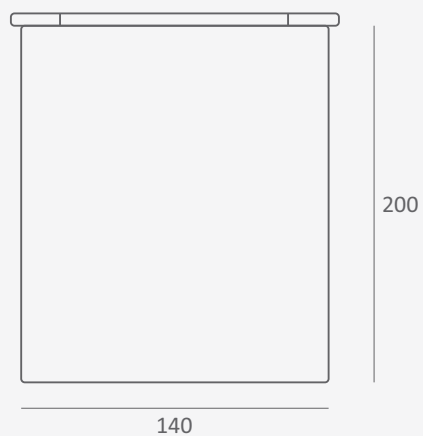

SUSI

LENA
výroba nábytku

KONSTRUKCE

Kostra je vytvořena z kombinace laminované a překližované desky. Lehací plocha je tvořena pružinovým jádrem, pevné čalounění polyuretanovou pěnou pokrytou polyesterovým rounem a potahovou látkou.