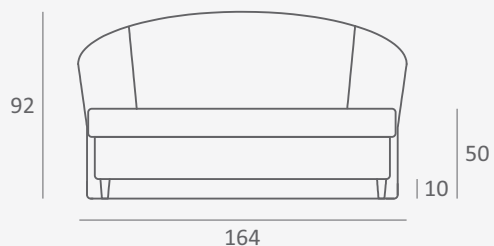

SUSI

LENA
výroba nábytku

KONSTRUKCE

Kostra je vytvořena z kombinace laminované a překližované desky. Lehací plocha je tvořena pružinovým jádrem, pevné čalounění polyuretanovou pěnou pokrytou polyesterovým rounem a potahovou látkou.