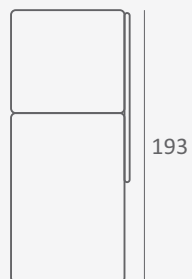

NEVADA

rozkládací
systém