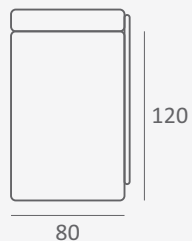

NEVADA

rozkládací
systém