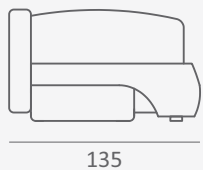

NEVADA

rozkládací
systém