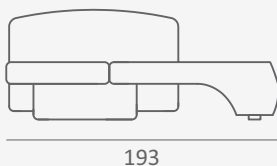

NEVADA

rozkládací
systém