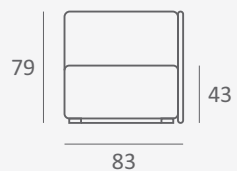

NEVADA

rozkládací
systém