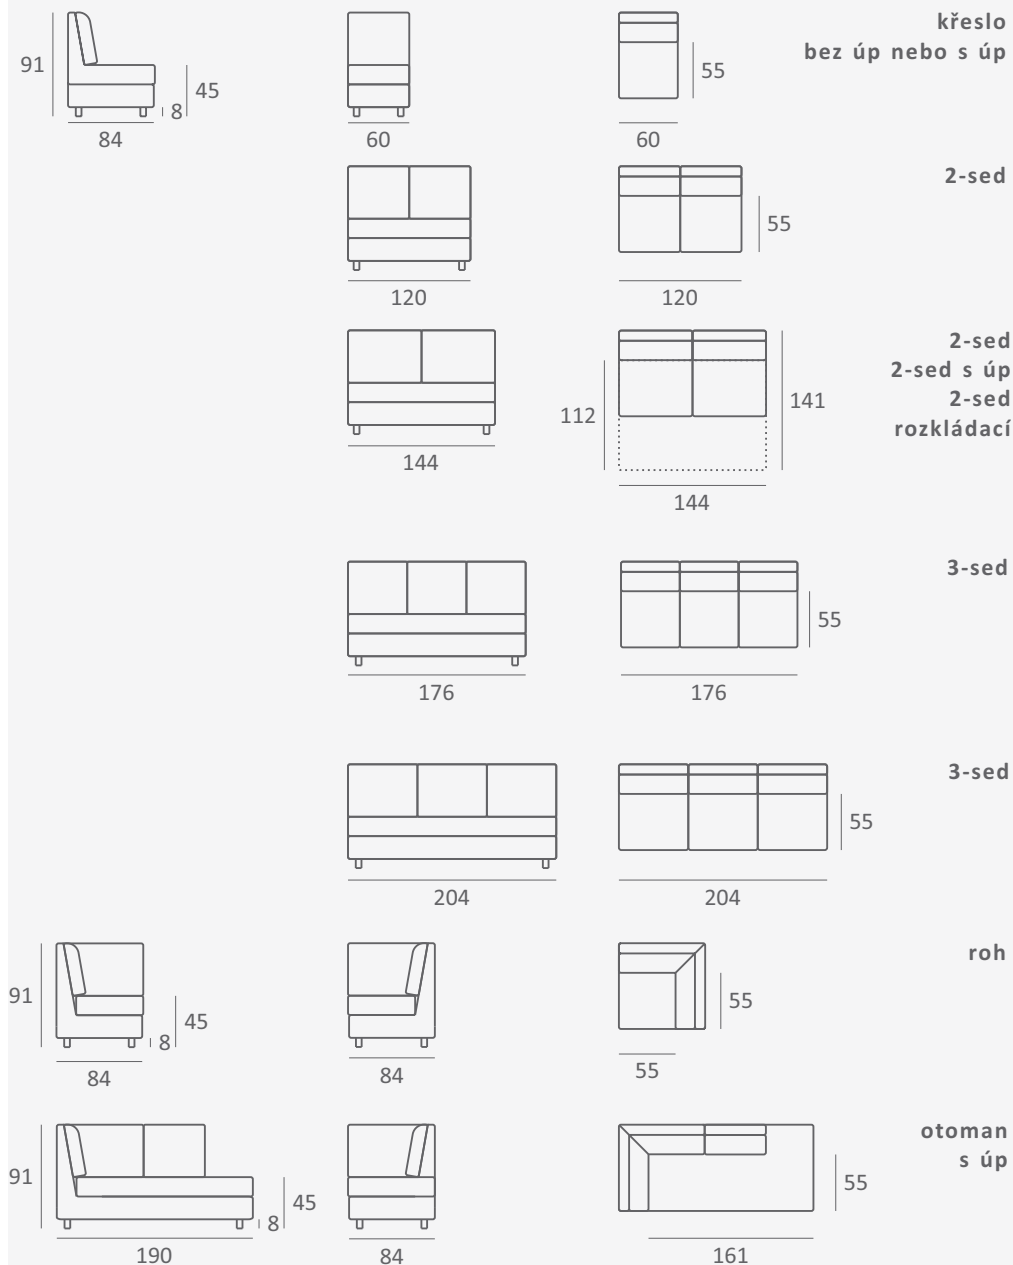

# MERYLIN

*Příjemný  
vzhled*

Jednoduché  
*tvary*

*Variabilita*

Dokonalé spojení jednoduchého designu s praktickou využitelností, to je sedací souprava Merylin.

Oblíbená modulová sedací souprava, která vyniká možností uspořádání jednotlivých prvků v libovolných kombinacích.

# MERYLIN

doporučené typy nožek u prvků s rozkladem : výška 8 cm

## KONSTRUKCE

Skladba sedací části obsahuje vlnovce na bukovém rámu a je tvořena vysoce kvalitní polyuretanovou pěnou překrytou polyesterovým roumem a potahovou látkou. Lze doplnit o rozklad pro příležitostné spaní.