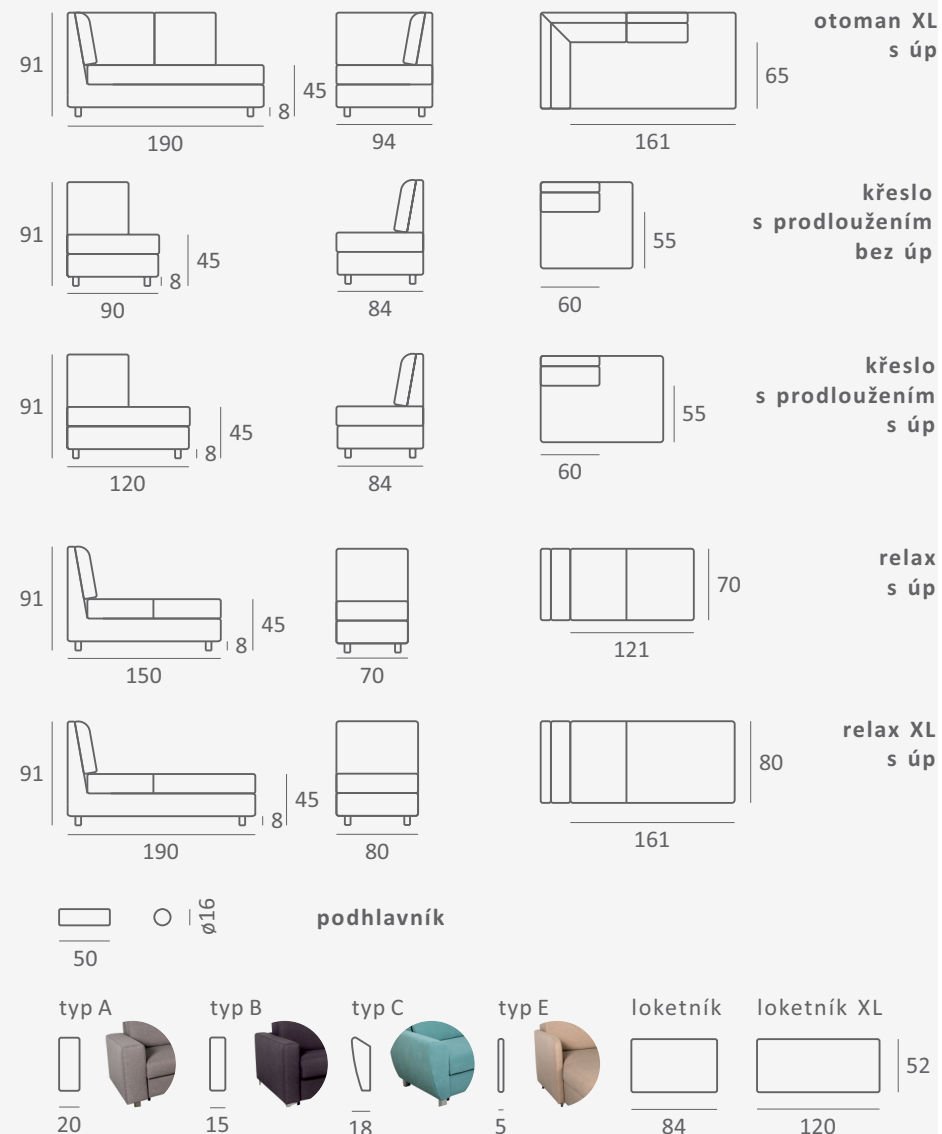

# MERYLIN

*Příjemný  
vzhled*

Jednoduché  
*tvary*

*Variabilita*

Dokonalé spojení jednoduchého designu s praktickou využitelností, to je sedací souprava Merylin.

Oblíbená modulová sedací souprava, která vyniká možností uspořádání jednotlivých prvků v libovolných kombinacích.

# MERYLIN

doporučené typy nožek u prvků s rozkladem : výška 8 cm

## KONSTRUKCE

Skladba sedací části obsahuje vlnovce na bukovém rámu a je tvořena vysoce kvalitní polyuretanovou pěnou překrytou polyesterovým roumem a potahovou látkou. Lze doplnit o rozklad pro příležitostné spaní.