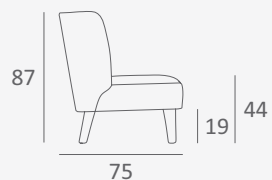

ELVIS

Široké
podsadité
křeslo

Vysoké
nožky

Jemný
design

Jemné linie definující tvar tohoto křesílka umocňují jeho výjimečnou eleganci.

Široké podsadité křeslo odlehčené vyššími nožkami nabízí velmi pohodlný posed.

Široké opěradlo umožňuje dokonalé podepření při jakémkoliv stylu sezení.

Křeslo je vhodné k jakékoliv sedací soupravě jako doplňující, mírně kontrastní prvek, klidný komponent pro dokreslení koutku domácí knihovny nebo ke zpestření interiéru příjemné kavárny.

ELVIS

KONSTRUKCE

Kostra z bukové překližované desky a tvrdého masivu nese pružnou nosnou část z pružných popruhů. Na tuto vrstvu je ložena skladba z kvalitních polyuretanových pěn, změkčena polyesterovým rounem a očalouněna do potahové látky.