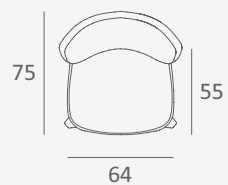

ELVIS

Široké
podsadité
křeslo

Vysoké
nožky

Jemný
design

Jemné linie definující tvar tohoto křesílka umocňují jeho výjimečnou eleganci.

Široké podsadité křeslo odlehčené vyššími nožkami nabízí velmi pohodlný posed.

Široké opěradlo umožňuje dokonalé podepření při jakémkoliv stylu sezení.

Křeslo je vhodné k jakékoliv sedací soupravě jako doplňující, mírně kontrastní prvek, klidný komponent pro dokreslení koutku domácí knihovny nebo ke zpestření interiéru příjemné kavárny.

ELVIS

KONSTRUKCE

Kostra z bukové překližované desky a tvrdého masivu nese pružnou nosnou část z pružných popruhů. Na tuto vrstvu je ložena skladba z kvalitních polyuretanových pěn, změkčena polyesterovým rounem a očalouněna do potahové látky.