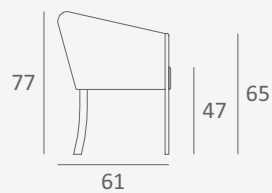

EDEN

KONSTRUKCE

Masivní kostra je doplněna sedákem z překližované desky. Čalounění je složeno z polyuretanové pěny pokryté polyesterovým roumem a potahovou látkou.