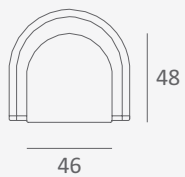

EDEN

KONSTRUKCE

Masivní kostra je doplněna sedákem z překližované desky. Čalounění je složeno z polyuretanové pěny pokryté polyesterovým roumem a potahovou látkou.