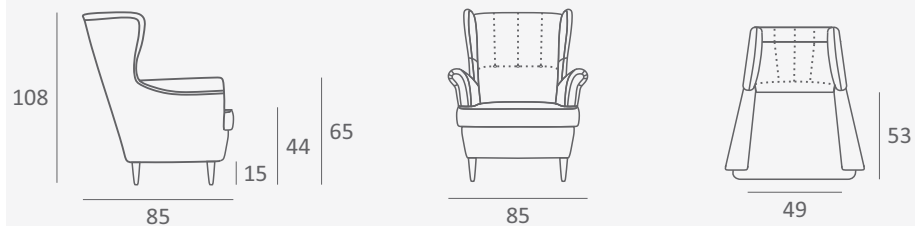

DENNY

KONSTRUKCE

Kostra je vyrobena z překližované desky v kombinaci s dřevotřískovou a OSB deskou. Pružná vrstva sedáku je tvořena vlnovci, v opěradle je doplněna pružnými popruhy. Čalounění je složeno z polyuretanové pěny pokryté polyesterovým roumem a potahovou látkou.