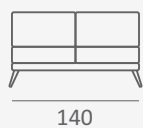

COMFY

křeslo

2-sed

roh

relax

loketník

taburet

KONSTRUKCE

Kypřící vrstva z peří a polyesterových kuliček obaluje desku z vysoce kvalitního polyuretanu. Polštáře jsou nesené vlnitými pružinami, uloženými v rámu z bukové překližky a dřevotřískové desky. Čalounění je zakončeno potahovou látkou.