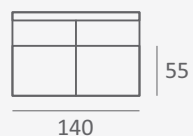

COMFY

křeslo

2-sed

roh

relax

loketník

taburet

KONSTRUKCE

Kypřící vrstva z peří a polyesterových kuliček obaluje desku z vysoce kvalitního polyuretanu. Polštáře jsou nesené vlnitými pružinami, uloženými v rámu z bukové překližky a dřevotřískové desky. Čalounění je zakončeno potahovou látkou.