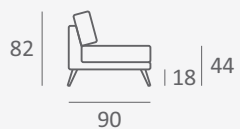

COMFY

křeslo