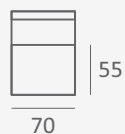

COMFY

křeslo