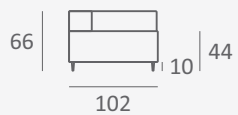

COLORADO

křeslo

2-sed

roh

relax

podhlavník

podhlavník

LENA
výroba nábytku