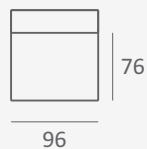

COLORADO

křeslo