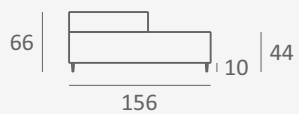

COLORADO

křeslo

2-sed

roh

relax

podhlavník

podhlavník

LENA
výroba nábytku