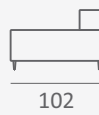

COLORADO

křeslo

2-sed

roh

relax

podhlavník

podhlavník

LENA
výroba nábytku