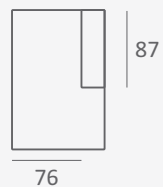

COLORADO

křeslo

2-sed

roh

relax

podhlavník

podhlavník

LENA
výroba nábytku