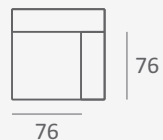

COLORADO

křeslo

2-sed

roh

relax

podhlavník

podhlavník

LENA
výroba nábytku