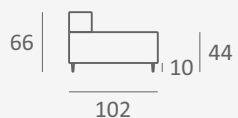

COLORADO

křeslo