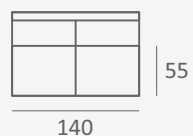

LENA
výroba nábytku

SYDNEY

křeslo

2-sed

3-sed

roh

relax

loketník