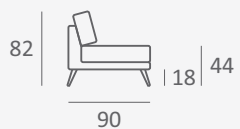

SYDNEY

Moderní
křivky

Střízlivý
design

Elegance

Elegantní tvary tvořené moderními křivkami podněcují k tomu, aby se stala dominantou obytného prostoru.

Sedací souprava se vyznačuje velkou sedací plochou, tvořenou vyjímatelnými sedáky a opěráky. Díky volně loženým polštářům je možné sejmutí jejich potahů, které jsou přátelné.

LENA
výroba nábytku

SYDNEY

křeslo

2-sed

3-sed

roh

relax

loketník