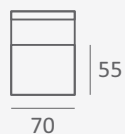

LENA
výroba nábytku

SYDNEY

křeslo

2-sed

3-sed

roh

relax

loketník