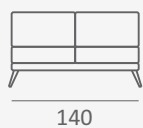

LENA
výroba nábytku

SYDNEY

křeslo

2-sed

3-sed

roh

relax

loketník