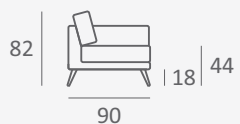

LENA
výroba nábytku

SYDNEY

křeslo

2-sed

3-sed

roh

relax

loketník