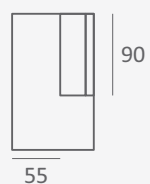

LENA
výroba nábytku

SYDNEY

křeslo

2-sed

3-sed

roh

relax

loketník