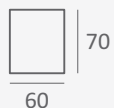

SYDNEY

křeslo

2-sed

3-sed

roh

relax

loketník

taburet

LENA
výroba nábytku

KONSTRUKCE

Skladba sedací části obsahuje vlnovce na bukovém rámu a je tvořena vysoce kvalitní polyuretanovou pěnou překrytou polyesterovým roumem a potahovou látkou.