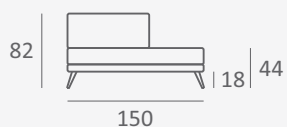

LENA
výroba nábytku

SYDNEY

křeslo

2-sed

3-sed

roh

relax

loketník