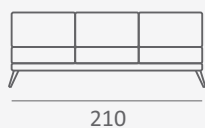

LENA
výroba nábytku

SYDNEY

křeslo

2-sed

3-sed

roh

relax

loketník