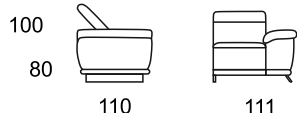

**DION**

TECHNICKÁ SPECIFIKACE

**148**  
 křeslo s prodloužením P

**200**  
 2-sed

**149**  
 křeslo s prodloužením L

**208**  
 2-sed P

**170**  
 křeslo P  
 vč. polohování

**212**  
 2-sed L

**174**  
 křeslo L  
 vč. polohování

**300**  
 3-sed

**188**  
 křeslo P

**308**  
 3-sed P

**190**  
 křeslo P  
 vč. polohování

**310**  
 3-sed P  
 vč. polohování P

**192**  
 křeslo L

**312**  
 3-sed L