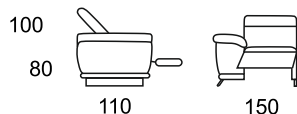

**DION**

TECHNICKÁ SPECIFIKACE

**148**  
 křeslo s prodloužením P

**200**  
 2-sed

**149**  
 křeslo s prodloužením L

**208**  
 2-sed P

**170**  
 křeslo P  
 vč. polohování

**212**  
 2-sed L

**174**  
 křeslo L  
 vč. polohování

**300**  
 3-sed

**188**  
 křeslo P

**308**  
 3-sed P

**190**  
 křeslo P  
 vč. polohování

**310**  
 3-sed P  
 vč. polohování P

**192**  
 křeslo L

**312**  
 3-sed L