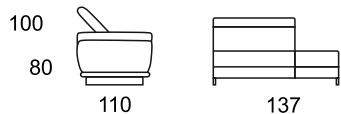

**DION**

TECHNICKÁ SPECIFIKACE

**148**  
 křeslo s prodloužením P

**200**  
 2-sed

**149**  
 křeslo s prodloužením L

**208**  
 2-sed P

**170**  
 křeslo P  
 vč. polohování

**212**  
 2-sed L

**174**  
 křeslo L  
 vč. polohování

**300**  
 3-sed

**188**  
 křeslo P

**308**  
 3-sed P

**190**  
 křeslo P  
 vč. polohování

**310**  
 3-sed P  
 vč. polohování P

**192**  
 křeslo L

**312**  
 3-sed L