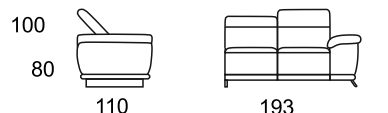

**DION**

TECHNICKÁ SPECIFIKACE

**148**  
 křeslo s prodloužením P

**200**  
 2-sed

**149**  
 křeslo s prodloužením L

**208**  
 2-sed P

**170**  
 křeslo P  
 vč. polohování

**212**  
 2-sed L

**174**  
 křeslo L  
 vč. polohování

**300**  
 3-sed

**188**  
 křeslo P

**308**  
 3-sed P

**190**  
 křeslo P  
 vč. polohování

**310**  
 3-sed P  
 vč. polohování P

**192**  
 křeslo L

**312**  
 3-sed L