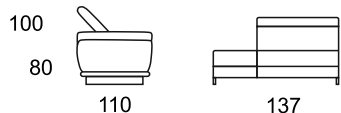

**DION**

TECHNICKÁ SPECIFIKACE

**148**  
 křeslo s prodloužením P

**200**  
 2-sed

**149**  
 křeslo s prodloužením L

**208**  
 2-sed P

**170**  
 křeslo P  
 vč. polohování

**212**  
 2-sed L

**174**  
 křeslo L  
 vč. polohování

**300**  
 3-sed

**188**  
 křeslo P

**308**  
 3-sed P

**190**  
 křeslo P  
 vč. polohování

**310**  
 3-sed P  
 vč. polohování P

**192**  
 křeslo L

**312**  
 3-sed L