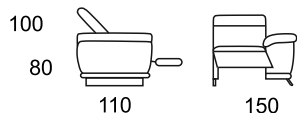

**DION**

TECHNICKÁ SPECIFIKACE

**148**  
 křeslo s prodloužením P

**200**  
 2-sed

**149**  
 křeslo s prodloužením L

**208**  
 2-sed P

**170**  
 křeslo P  
 vč. polohování

**212**  
 2-sed L

**174**  
 křeslo L  
 vč. polohování

**300**  
 3-sed

**188**  
 křeslo P

**308**  
 3-sed P

**190**  
 křeslo P  
 vč. polohování

**310**  
 3-sed P  
 vč. polohování P

**192**  
 křeslo L

**312**  
 3-sed L