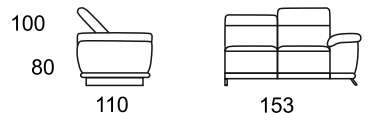

**DION**

TECHNICKÁ SPECIFIKACE

**148**  
 křeslo s prodloužením P

**200**  
 2-sed

**149**  
 křeslo s prodloužením L

**208**  
 2-sed P

**170**  
 křeslo P  
 vč. polohování

**212**  
 2-sed L

**174**  
 křeslo L  
 vč. polohování

**300**  
 3-sed

**188**  
 křeslo P

**308**  
 3-sed P

**190**  
 křeslo P  
 vč. polohování

**310**  
 3-sed P  
 vč. polohování P

**192**  
 křeslo L

**312**  
 3-sed L