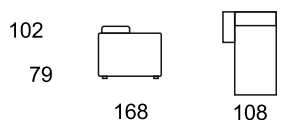

DESIGN
ENNA

BOTERO

TECHNICKÁ SPECIFIKACE

148
prodloužené křeslo P

188
křeslo P

149
prodloužené křeslo L

190
křeslo P
vč. polohování

150
křeslo

192
křeslo L

155
křeslo
vč. polohování

194
křeslo L
vč. polohování

158
křeslo P

196
křeslo bez područek

160
křeslo P
vč. polohování

198
křeslo bez područek
vč. polohování

162
křeslo L

600
roh

164
křeslo L
vč. polohování

780
relax P

166
křeslo bez područek

781
relax L

168
křeslo bez područek
vč. polohování

800
taburet