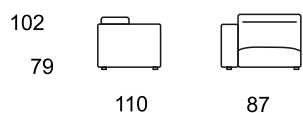

DESIGN
ENNA

BOTERO

TECHNICKÁ SPECIFIKACE

148
prodloužené křeslo P

188
křeslo P

149
prodloužené křeslo L

190
křeslo P
vč. polohování

150
křeslo

192
křeslo L

155
křeslo
vč. polohování

194
křeslo L
vč. polohování

158
křeslo P

196
křeslo bez područek

160
křeslo P
vč. polohování

198
křeslo bez područek
vč. polohování

162
křeslo L

600
roh

164
křeslo L
vč. polohování

780
relax P

166
křeslo bez područek

781
relax L

168
křeslo bez područek
vč. polohování

800
taburet