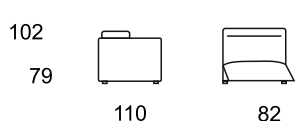

DESIGN
ENNA

BOTERO

TECHNICKÁ SPECIFIKACE

148
prodloužené křeslo P

188
křeslo P

149
prodloužené křeslo L

190
křeslo P
vč. polohování

150
křeslo

192
křeslo L

155
křeslo
vč. polohování

194
křeslo L
vč. polohování

158
křeslo P

196
křeslo bez područek

160
křeslo P
vč. polohování

198
křeslo bez područek
vč. polohování

162
křeslo L

600
roh

164
křeslo L
vč. polohování

780
relax P

166
křeslo bez područek

781
relax L

168
křeslo bez područek
vč. polohování

800
taburet