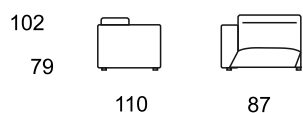

DESIGN
ENNA

BOTERO

TECHNICKÁ SPECIFIKACE

148
prodloužené křeslo P

188
křeslo P

149
prodloužené křeslo L

190
křeslo P
vč. polohování

150
křeslo

192
křeslo L

155
křeslo
vč. polohování

194
křeslo L
vč. polohování

158
křeslo P

196
křeslo bez područek

160
křeslo P
vč. polohování

198
křeslo bez područek
vč. polohování

162
křeslo L

600
roh

164
křeslo L
vč. polohování

780
relax P

166
křeslo bez područek

781
relax L

168
křeslo bez područek
vč. polohování

800
taburet