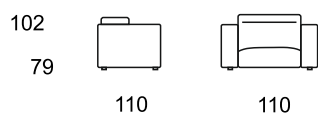

DESIGN
ENNA

BOTERO

TECHNICKÁ SPECIFIKACE

148
prodloužené křeslo P

188
křeslo P

149
prodloužené křeslo L

190
křeslo P
vč. polohování

150
křeslo

192
křeslo L

155
křeslo
vč. polohování

194
křeslo L
vč. polohování

158
křeslo P

196
křeslo bez područek

160
křeslo P
vč. polohování

198
křeslo bez područek
vč. polohování

162
křeslo L

600
roh

164
křeslo L
vč. polohování

780
relax P

166
křeslo bez područek

781
relax L

168
křeslo bez područek
vč. polohování

800
taburet