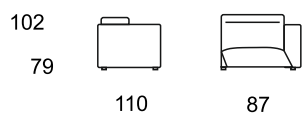

DESIGN
ENNA

BOTERO

TECHNICKÁ SPECIFIKACE

148
prodloužené křeslo P

188
křeslo P

149
prodloužené křeslo L

190
křeslo P
vč. polohování

150
křeslo

192
křeslo L

155
křeslo
vč. polohování

194
křeslo L
vč. polohování

158
křeslo P

196
křeslo bez područek

160
křeslo P
vč. polohování

198
křeslo bez područek
vč. polohování

162
křeslo L

600
roh

164
křeslo L
vč. polohování

780
relax P

166
křeslo bez područek

781
relax L

168
křeslo bez područek
vč. polohování

800
taburet