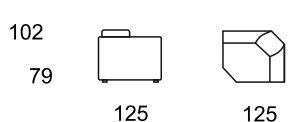

DESIGN
ENNA

BOTERO

TECHNICKÁ SPECIFIKACE

148
prodloužené křeslo P

188
křeslo P

149
prodloužené křeslo L

190
křeslo P
vč. polohování

150
křeslo

192
křeslo L

155
křeslo
vč. polohování

194
křeslo L
vč. polohování

158
křeslo P

196
křeslo bez područek

160
křeslo P
vč. polohování

198
křeslo bez područek
vč. polohování

162
křeslo L

600
roh

164
křeslo L
vč. polohování

780
relax P

166
křeslo bez područek

781
relax L

168
křeslo bez područek
vč. polohování

800
taburet