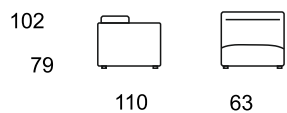

DESIGN
ENNA

BOTERO

TECHNICKÁ SPECIFIKACE

148
prodloužené křeslo P

188
křeslo P

149
prodloužené křeslo L

190
křeslo P
vč. polohování

150
křeslo

192
křeslo L

155
křeslo
vč. polohování

194
křeslo L
vč. polohování

158
křeslo P

196
křeslo bez područek

160
křeslo P
vč. polohování

198
křeslo bez područek
vč. polohování

162
křeslo L

600
roh

164
křeslo L
vč. polohování

780
relax P

166
křeslo bez područek

781
relax L

168
křeslo bez područek
vč. polohování

800
taburet