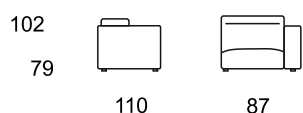

DESIGN
ENNA

BOTERO

TECHNICKÁ SPECIFIKACE

148
prodloužené křeslo P

188
křeslo P

149
prodloužené křeslo L

190
křeslo P
vč. polohování

150
křeslo

192
křeslo L

155
křeslo
vč. polohování

194
křeslo L
vč. polohování

158
křeslo P

196
křeslo bez područek

160
křeslo P
vč. polohování

198
křeslo bez područek
vč. polohování

162
křeslo L

600
roh

164
křeslo L
vč. polohování

780
relax P

166
křeslo bez područek

781
relax L

168
křeslo bez područek
vč. polohování

800
taburet