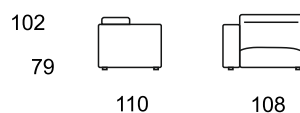

DESIGN
ENNA

BOTERO

TECHNICKÁ SPECIFIKACE

148
prodloužené křeslo P

188
křeslo P

149
prodloužené křeslo L

190
křeslo P
vč. polohování

150
křeslo

192
křeslo L

155
křeslo
vč. polohování

194
křeslo L
vč. polohování

158
křeslo P

196
křeslo bez područek

160
křeslo P
vč. polohování

198
křeslo bez područek
vč. polohování

162
křeslo L

600
roh

164
křeslo L
vč. polohování

780
relax P

166
křeslo bez područek

781
relax L

168
křeslo bez područek
vč. polohování

800
taburet