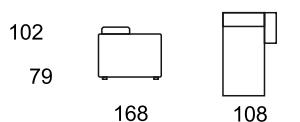

DESIGN
ENNA

BOTERO

TECHNICKÁ SPECIFIKACE

148
prodloužené křeslo P

188
křeslo P

149
prodloužené křeslo L

190
křeslo P
vč. polohování

150
křeslo

192
křeslo L

155
křeslo
vč. polohování

194
křeslo L
vč. polohování

158
křeslo P

196
křeslo bez područek

160
křeslo P
vč. polohování

198
křeslo bez područek
vč. polohování

162
křeslo L

600
roh

164
křeslo L
vč. polohování

780
relax P

166
křeslo bez područek

781
relax L

168
křeslo bez područek
vč. polohování

800
taburet