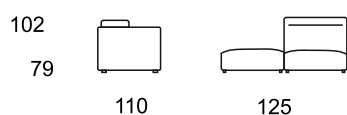

DESIGN
ENNA

BOTERO

TECHNICKÁ SPECIFIKACE

148
prodloužené křeslo P

188
křeslo P

149
prodloužené křeslo L

190
křeslo P
vč. polohování

150
křeslo

192
křeslo L

155
křeslo
vč. polohování

194
křeslo L
vč. polohování

158
křeslo P

196
křeslo bez područek

160
křeslo P
vč. polohování

198
křeslo bez područek
vč. polohování

162
křeslo L

600
roh

164
křeslo L
vč. polohování

780
relax P

166
křeslo bez područek

781
relax L

168
křeslo bez područek
vč. polohování

800
taburet