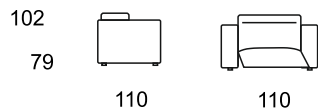

DESIGN
ENNA

BOTERO

TECHNICKÁ SPECIFIKACE

148
prodloužené křeslo P

188
křeslo P

149
prodloužené křeslo L

190
křeslo P
vč. polohování

150
křeslo

192
křeslo L

155
křeslo
vč. polohování

194
křeslo L
vč. polohování

158
křeslo P

196
křeslo bez područek

160
křeslo P
vč. polohování

198
křeslo bez područek
vč. polohování

162
křeslo L

600
roh

164
křeslo L
vč. polohování

780
relax P

166
křeslo bez područek

781
relax L

168
křeslo bez područek
vč. polohování

800
taburet