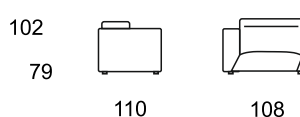

DESIGN
ENNA

BOTERO

TECHNICKÁ SPECIFIKACE

148
prodloužené křeslo P

188
křeslo P

149
prodloužené křeslo L

190
křeslo P
vč. polohování

150
křeslo

192
křeslo L

155
křeslo
vč. polohování

194
křeslo L
vč. polohování

158
křeslo P

196
křeslo bez područek

160
křeslo P
vč. polohování

198
křeslo bez područek
vč. polohování

162
křeslo L

600
roh

164
křeslo L
vč. polohování

780
relax P

166
křeslo bez područek

781
relax L

168
křeslo bez područek
vč. polohování

800
taburet