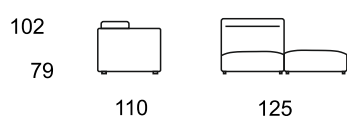

DESIGN
ENNA

BOTERO

TECHNICKÁ SPECIFIKACE

148
prodloužené křeslo P

188
křeslo P

149
prodloužené křeslo L

190
křeslo P
vč. polohování

150
křeslo

192
křeslo L

155
křeslo
vč. polohování

194
křeslo L
vč. polohování

158
křeslo P

196
křeslo bez područek

160
křeslo P
vč. polohování

198
křeslo bez područek
vč. polohování

162
křeslo L

600
roh

164
křeslo L
vč. polohování

780
relax P

166
křeslo bez područek

781
relax L

168
křeslo bez područek
vč. polohování

800
taburet