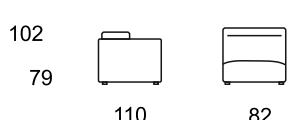

DESIGN
ENNA

BOTERO

TECHNICKÁ SPECIFIKACE

148
prodloužené křeslo P

188
křeslo P

149
prodloužené křeslo L

190
křeslo P
vč. polohování

150
křeslo

192
křeslo L

155
křeslo
vč. polohování

194
křeslo L
vč. polohování

158
křeslo P

196
křeslo bez područek

160
křeslo P
vč. polohování

198
křeslo bez područek
vč. polohování

162
křeslo L

600
roh

164
křeslo L
vč. polohování

780
relax P

166
křeslo bez područek

781
relax L

168
křeslo bez područek
vč. polohování

800
taburet