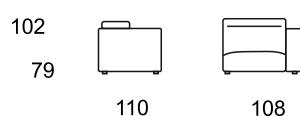

DESIGN
ENNA

BOTERO

TECHNICKÁ SPECIFIKACE

148
prodloužené křeslo P

188
křeslo P

149
prodloužené křeslo L

190
křeslo P
vč. polohování

150
křeslo

192
křeslo L

155
křeslo
vč. polohování

194
křeslo L
vč. polohování

158
křeslo P

196
křeslo bez područek

160
křeslo P
vč. polohování

198
křeslo bez područek
vč. polohování

162
křeslo L

600
roh

164
křeslo L
vč. polohování

780
relax P

166
křeslo bez područek

781
relax L

168
křeslo bez područek
vč. polohování

800
taburet