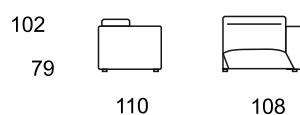

DESIGN
ENNA

BOTERO

TECHNICKÁ SPECIFIKACE

148
prodloužené křeslo P

188
křeslo P

149
prodloužené křeslo L

190
křeslo P
vč. polohování

150
křeslo

192
křeslo L

155
křeslo
vč. polohování

194
křeslo L
vč. polohování

158
křeslo P

196
křeslo bez područek

160
křeslo P
vč. polohování

198
křeslo bez područek
vč. polohování

162
křeslo L

600
roh

164
křeslo L
vč. polohování

780
relax P

166
křeslo bez područek

781
relax L

168
křeslo bez područek
vč. polohování

800
taburet